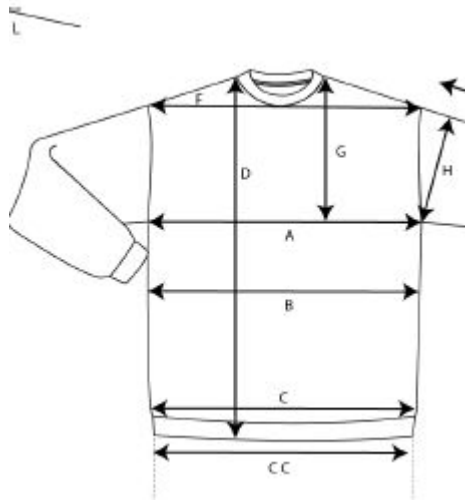

Half-Zip Classic - Målskjema

| Mål | | XS | S | M | L | XL | 2XL | 3XL | 4XL | 5XL |
|-----|------------|-------|-------|-------|-------|-------|-------|-------|-------|-------|
| A | ½ Chest | 45 cm | 50 cm | 54 cm | 59 cm | 64 cm | 69 cm | 75 cm | 81 cm | 87 cm |
| C | ½ Bottom | 43 cm | 48 cm | 52 cm | 57 cm | 61 cm | 65 cm | 69 cm | 73 cm | 77 cm |
| D | Bodylength | 66 cm | 69 cm | 72 cm | 75 cm | 78 cm | 80 cm | 82 cm | 84 cm | 86 cm |