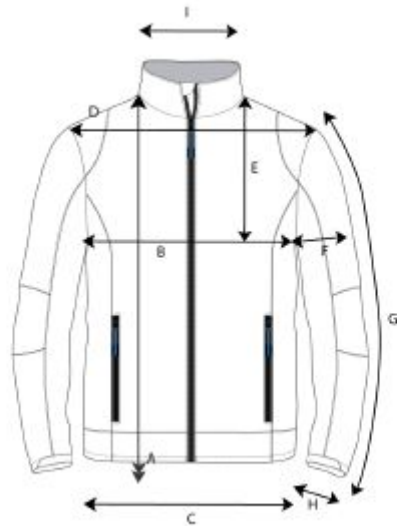

Basic softshell Herre 020910

Mål		XS	S	M	L	XL	XXL	3XL	4XL	5XL
A	Bodylength Front	69	71	73	75	77	79	82	85	88
B	1/2 Chest width	48	52	56	60	64	68	72	76	80
C	1/2 Bottom width	46	50	54	58	62	66	70	74	78

020915 Basic Softshell Dame

Mål		XS	S	M	L	XL	XXL
A	Bodylength Front	62	64	66	68	70	72
B	1/2 Chest width	46,50	49,50	52,50	56	60	64
C	1/2 Bottom width	48	51	54	57,50	61,50	65,50