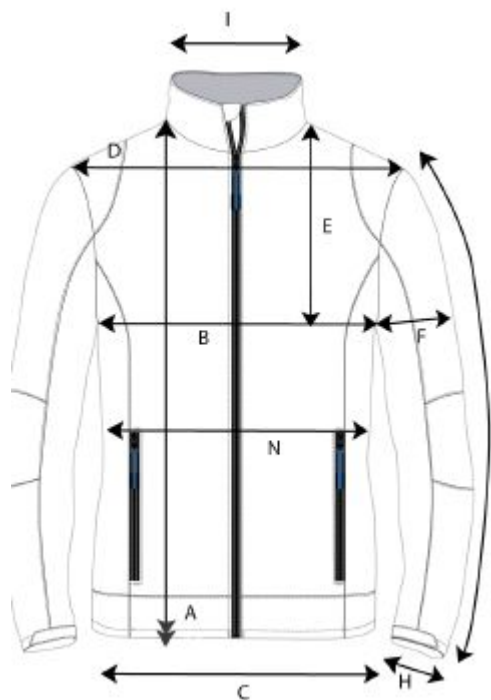

Basic softshell Herre 020910

Mål		XS	S	M	L	XL	XXL	3XL	4XL	5XL
A	Bodylength Front	69	71	73	75	77	79	82	85	88
B	1/2 Chest width	48	52	56	60	64	68	72	76	80
C	1/2 Bottom width	46	50	54	58	62	66	70	74	78

020915 Basic Softshell Dame

Mål		XS	S	M	L	XL	XXL
A	Bodylength Front	62	64	66	68	70	72
B	1/2 Chest width	46,50	49,50	52,50	56	60	64
C	1/2 Bottom width	48	51	54	57,50	61,50	65,50